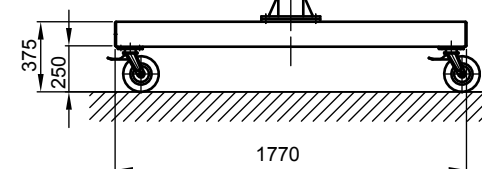

B - B

Kran	LPK 1000 kg x 3000 mm (Storlekar 1)
design bas	H2/B3
Insatsplats	inomhusanvändning
villkor i omgivningen	-5° C upp till +40° C, utan extra tillval
telfer + åkverk	GM 4 1000.5-2/EF 14
FEM grupp	2m / M5
tvärråk	5 m/min
lyft	1,3 / 5 m/min
total vikt	449 kg (därav telfer + åkverk 78 kg)
Driftspänning	3/PE ~50 Hz 400 V (TN-S)
total strömförbrukning	1,2 kW
Startström för spänningsfallsberäkning	11,5 A (IA_HU * cos phi)